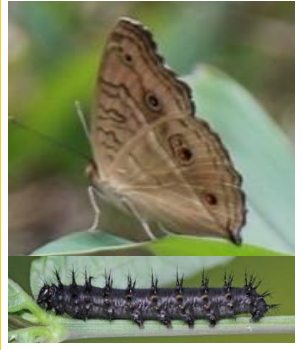

Common Asystasia
Asystasia gangetica subsp. *micrantha*

25

Blue Glassy Tiger

Ideopsis vulgaris macrina
Wingspan: 70-80mm

Vincetoxicum flexuosum

26

Peacock Pansy

Junonia almana javana
Wingspan: 40-55mm